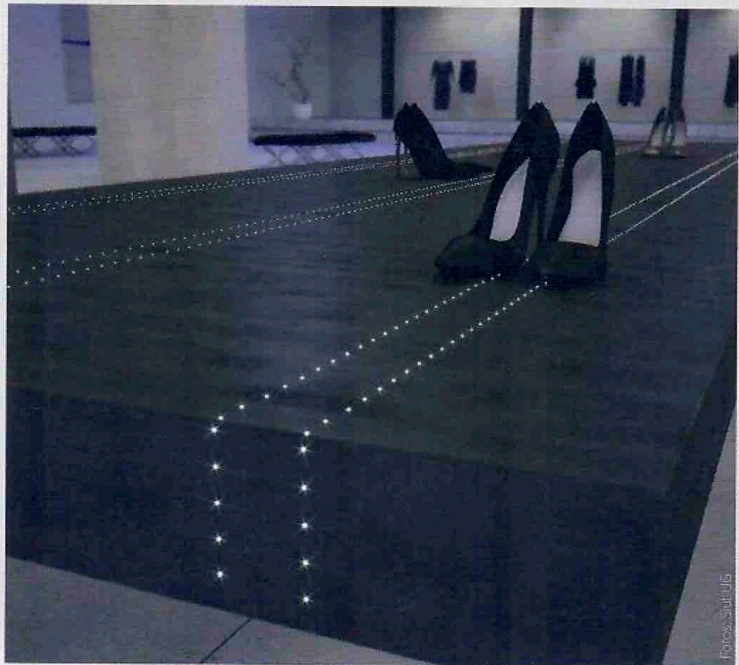

Fotos: Siut UG